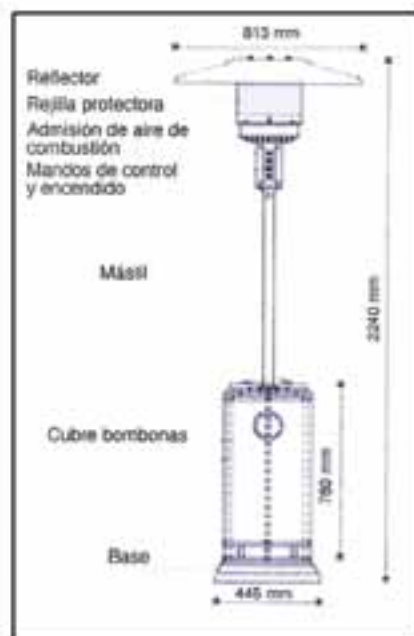

Encendedor
con llama
antiviento.

ENCO0015

EAN - 8016572220007

ESTUFAS DE TERRAZA

Ruedas para facilitar el transporte

Distribución aconsejada:

Sombrero desmontable:

ESTUFAS DE TERRAZA